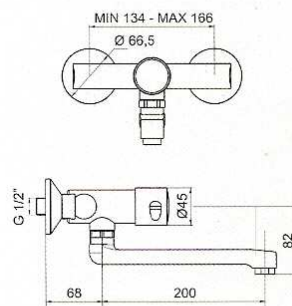

Nr katalogowy/Item

**00 81 35**

Samozamykający się zawór czasowy, umywalkowy ścienny.

Podłączenie do instalacji wody ciepłej i zimnej .

*Wall mounted self closing push button mixer, with swinging spout.*

Ciśnienie wody / Operating pressure	Min 1 max 6 [bar]
Zalecane ciśnienie / Recommended pressure	2 – 4 [bar]
Temperatura wody / Water temperature	5 – 65 °C
Czas działania / Flow time	15 +/- 5 [sec] @ 3 [bar]